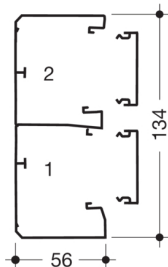

Ασφάλεια

Δείκτης προστασίας IP	IP40
Ελεύθερο αλογόνου (halogen free)	όχι
Αντοχή στην κρούση	IK07

GBD5013109011