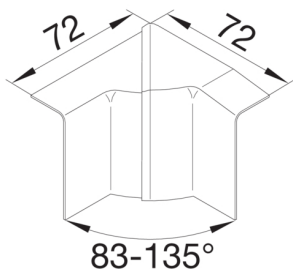

## TEHALIT SL ΕΣΩΤΕΡΙΚΗ ΓΩΝΙΑ 55x20mm ΜΑΥΡΟ

#### Διαστάσεις

Ύψος καναλιού 55 mm

Πλάτος καναλιού 20 mm

#### Ρυθμίσεις

Εύρος γωνίας 83 / 135 °