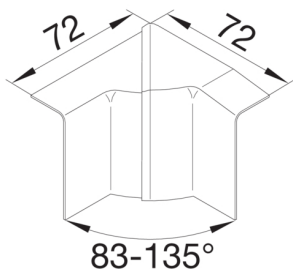

## TEHALIT SL ΕΣΩΤΕΡΙΚΗ ΓΩΝΙΑ 55x20mm ΑΛΟΥΜΙΝΙΟ

#### Διαστάσεις

Ύψος καναλιού 55 mm

Πλάτος καναλιού 20 mm

#### Ρυθμίσεις

Εύρος γωνίας 83 / 135 °