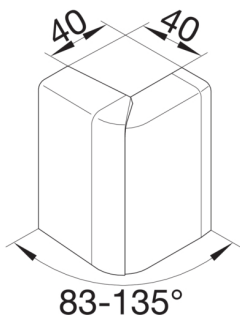

SL200803D1

TEHALIT SL ΕΞΩΤΕΡΙΚΗ ΓΩΝΙΑ 80x20mm ΑΛΟΥΜΙΝΙΟ

Technische Merkmale

Σχεδιασμός

Τρόπος στερέωσης Πρεσσαριστό

Κάλυμμα, πόρτα

Κάλυμμα με softlip Όχι

Υλικά, φινίρισμα, χρώματα

Χρώμα αλουμίνιο

Υλικό ABS

Ομάδα υλικών Πλαστικό

Είδος επεξεργασίας της επιφάνειας Βαμμένο

Διαστάσεις

Ύψος καναλιού 80 mm

Πλάτος καναλιού 20 mm

Ρυθμίσεις

Εύρος γωνίας 83 / 135 °

Εξαρτήματα που περιλαμβάνονται

Ρύθμιση παρελκόμενου εξαρτήματος Μορφοποιημένο

Πρότυπα

Εγκρίσεις CE

Ευρωπαϊκή οδηγία RoHS εθελοντική συμμόρφωση

Ασφάλεια

Δείκτης προστασίας IP IP40