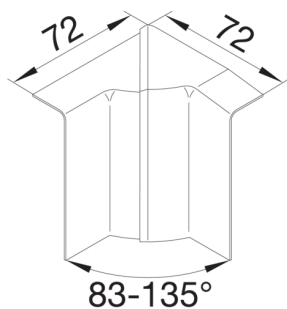

SL200804D6

TEHALIT SL ΕΣΩΤΕΡΙΚΗ ΓΩΝΙΑ 80x20mm ΜΑΟΝΙ

Technische Merkmale

Σχεδιασμός

Τρόπος στερέωσης Πρεσσαριστό

Κάλυμμα, πόρτα

Κάλυμμα με softlip Όχι

Υλικά, φινίρισμα, χρώματα

Χρώμα Sucupira

Υλικό ABS

Ομάδα υλικών Πλαστικό

Είδος επεξεργασίας της επιφάνειας Τυπωμένο

Διαστάσεις

Ύψος καναλιού 80 mm

Πλάτος καναλιού 20 mm

Ρυθμίσεις

Εύρος γωνίας 83 / 135 °

Εξαρτήματα που περιλαμβάνονται

Ρύθμιση παρελκόμενου εξαρτήματος Μορφοποιημένο

Πρότυπα

Εγκρίσεις CE

Ευρωπαϊκή οδηγία RoHs εθελοντική συμμόρφωση

Ασφάλεια

Δείκτης προστασίας IP IP40