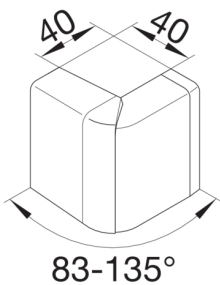

## TEHALIT SL ΕΞΩΤΕΡΙΚΗ ΓΩΝΙΑ 55x20mm ΜΑΥΡΟ

Technische Merkmale

### Διαστάσεις

Ύψος καναλιού 55 mm

Πλάτος καναλιού 20 mm