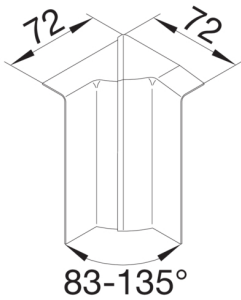

SL2011549010

TEHALIT SL ΕΣΩΤΕΡΙΚΗ ΓΩΝΙΑ 115x20mm ΛΕΥΚΟ

Technische Merkmale

Σχεδιασμός

Τρόπος στερέωσης Πρεσσαριστό

Κάλυμμα, πόρτα

Κάλυμμα με softlip Όχι

Υλικά, φινιρίσμα, χρώματα

Χρώμα λευκό

Χρώμα RAL RAL 9010 - Pure white

Υλικό ABS

Ομάδα υλικών Πλαστικό

Είδος επεξεργασίας της επιφάνειας Ακατέργαστο

Διαστάσεις

Ύψος καναλιού 115 mm

Πλάτος καναλιού 20 mm

Ρυθμίσεις

Εύρος γωνίας 83 / 135 °

Εξαρτήματα που περιλαμβάνονται

Ρύθμιση παρελκόμενου εξαρτήματος Μορφοποιημένο

Πρότυπα

Εγκρίσεις CE

Ευρωπαϊκή οδηγία RoHs εθελοντική συμμόρφωση

Ασφάλεια