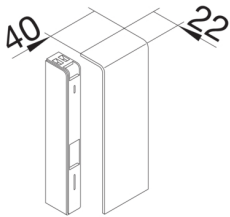

## TEHALIT SL ΤΕΡΜΑΤΙΚΟ ΚΑΛΥΜΜΑ 115x20mm ΜΑΥΡΟ

Technische Merkmale

### Διαστάσεις

Ύψος καναλιού 115 mm

Μήκος 22 mm

Πλάτος καναλιού 20 mm