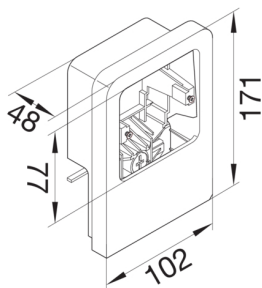

SL200559119010

SL ΒΑΣΗ ΤΟΠΟΘΕΤΗΣΗΣ ΔΙΑΚΟΠΤΩΝ BERKER 55x20

Technische Merkmale

Σχεδιασμός

Τρόπος στερέωσης Πρεσσαριστό και βιδωτό

Συμβατότητα

Συμβατότητα με διακόπτες Standard 60mm

Υλικά, φινιρίσμα, χρώματα

Χρώμα	λευκό
Χρώμα RAL	RAL 9010 - Pure white
Υλικό	πλαστικό
Ομάδα υλικών	μικτό υλικό

Διαστάσεις

Βάθος εγκατεστημένου προϊόντος	48 mm
Ύψος εγκατεστημένου προϊόντος	145 mm
Ύψος καναλιού	55 mm
Μήκος	102 mm
Πλάτος καναλιού	20 mm
Format	για διακοπτικό υλικό