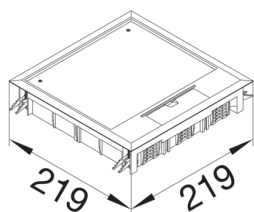

VQ06059005

ΕΝΔΟΔΑΠΕΔΙΟ ΚΟΥΤΙ 12ΣΤ ΒΑΘΟΣ ΚΑΛΥΜΜΑΤΟΣ 5mm 200x200mm ΜΑΥΡΟ

Technische Merkmale

Ρύθμιση

Μονάδα τετράγωνο

Κάλυμμα, πόρτα

Σχήμα καλύμματος τετράγωνο

Υλικά, φινιρίσμα, χρώματα

Χρώμα μαύρο

Χρώμα RAL RAL 9005 - Jet black

Υλικό πολυαμίδιο (PA)

Ομάδα υλικών μικτό υλικό

Διαστάσεις

Ελάχιστο βάθος εγκατάστασης 77 mm

Εξωτερικό μήκος 219 mm

Εσωτερικό μήκος 200 mm

Εσωτερικό πλάτος 200 mm

Βάθος καλύμματος 5 mm

Εξωτερική διάσταση πλάτους 219 mm

Εγκατάσταση, τοποθέτηση

Κατάλληλο για εξωτερική χρήση όχι

Συνθήκες σύνδεσης

Αριθμός αγωγών εισόδου 1

Εξοπλισμός