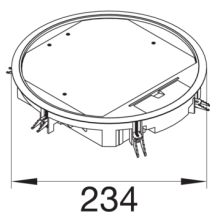

VR06059005

ΕΝΔΟΔΑΠΕΔΙΟ ΚΟΥΤΙ 12ΣΤ ΒΑΘΟΣ ΚΑΛΥΜΜΑΤΟΣ 5mm Ø215mm ΜΑΥΡΟ

Technische Merkmale

Ρύθμιση

Μονάδα στρογγυλό

Υλικά, φινιρίσμα, χρώματα

Χρώμα μαύρο

Χρώμα RAL RAL 9005 - Jet black

Υλικό πολυαμίδιο (PA)

Ομάδα υλικών μικτό υλικό

Διαστάσεις

Ελάχιστο βάθος εγκατάστασης 77 mm

Διάμετρος τοποθέτησης 215 mm

Βάθος καλύμματος 5 mm

Εγκατάσταση, τοποθέτηση

Κατάλληλο για εξωτερική χρήση όχι