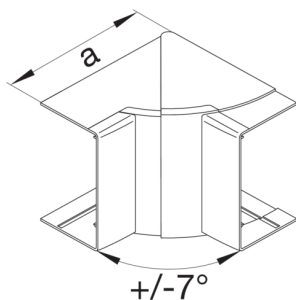

LFF6011049016

ΤΕΗΑΛΙΤ LFF/LFH ΕΣΩΤΕΡΙΚΗ ΓΩΝΙΑ 110x60 ΡΥΘΜΙΖΟΜΕΝΗ

Technische Merkmale

Σχεδιασμός

Τρόπος στερέωσης κομμένο

Συνδεσιμότητα

Σύνδεσμος καναλιού χωρίς συρόμενες προεκτάσεις

Κάλυμμα, πόρτα

Ύψος καναλιού 60 mm

Πλάτος καναλιού 110 mm

Διάσταση a 135 mm

Ρυθμίσεις

Εύρος γωνίας 83 / 97 °

Εξαρτήματα που περιλαμβάνονται

Ρύθμιση παρελκόμενου εξαρτήματος Μορφοποιημένο

Πρότυπα