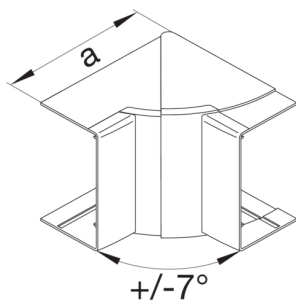

## ΤΕΗΑΛΙΤ LFF/LFH ΕΣΩΤΕΡΙΚΗ ΓΩΝΙΑ 110x60 ΡΥΘΜΙΖΟΜΕΝΗ

Technische Merkmale

### Διαστάσεις

Ύψος καναλιού 60 mm

Πλάτος καναλιού 110 mm

Διάσταση a 135 mm