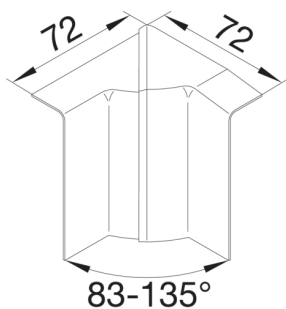

SL2008049016

TEHALIT SL ΕΣΩΤΕΡΙΚΗ ΓΩΝΙΑ 80x20mm ΛΕΥΚΟ

Technische Merkmale

Σχεδιασμός

Τρόπος στερέωσης Πρεσσαριστό

Κάλυμμα, πόρτα

Κάλυμμα με softlip Όχι

Υλικά, φινιρίσμα, χρώματα

Χρώμα RAL 9016

Χρώμα RAL RAL 9016 - Traffic white

Υλικό ABS

Ομάδα υλικών Πλαστικό

Είδος επεξεργασίας της επιφάνειας Ακατέργαστο

Διαστάσεις

Ύψος καναλιού 80 mm

Πλάτος καναλιού 20 mm

Ρυθμίσεις

Εύρος γωνίας 83 / 135 °

Εξαρτήματα που περιλαμβάνονται

Ρύθμιση παρελκόμενου εξαρτήματος Μορφοποιημένο

Πρότυπα

Εγκρίσεις CE

Ευρωπαϊκή οδηγία RoHs εθελοντική συμμόρφωση

Ασφάλεια