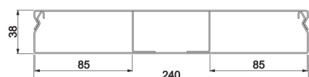

UK240383

ΕΝΔΟΔΑΠΕΔΙΟ ΜΕΤΑΛΛΙΚΟ ΚΑΝΑΛΙ 3TM 240x38mm

Technische Merkmale

Χωρητικότητα

Μέγιστος αριθμός καλωδίων (Ø 11 mm, πλήρωση 50%) 36

Υλικά, φινίρισμα, χρώματα

Χρώμα	επιψευδαργυρωμένο
Υλικό	φύλλο inox
Ομάδα υλικών	Ατσάλι
Είδος επεξεργασίας της επιφάνειας	Γαλβανιζέ

Διαστάσεις

Ύψος εγκατεστημένου προϊόντος	38 mm
Μήκος	2000 mm
Πλάτος εγκατεστημένου προϊόντος	240 mm

Καλώδιο

Εσωτερική/ ωφέλιμη διατομή 9120 mm²

Εξοπλισμός

Αριθμός τμημάτων 3

Πρότυπα

Εγκρίσεις	EN50085-2-2
Ευρωπαϊκή οδηγία RoHs	εθελοντική συμμόρφωση