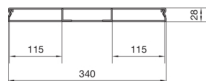

UK340283

ΕΝΔΟΔΑΠΕΔΙΟ ΜΕΤΑΛΛΙΚΟ ΚΑΝΑΛΙ 3TM 340x28mm

Technische Merkmale

Χωρητικότητα

Μέγιστος αριθμός καλωδίων (Ø 11 mm, πλήρωση 50%)	38
--	----

Υλικά, φινιρίσμα, χρώματα

Χρώμα	επιψευδαργυρωμένο
Υλικό	φύλλο inox
Ομάδα υλικών	Ατσάλι
Είδος επεξεργασίας της επιφάνειας	Γαλβανιζέ

Διαστάσεις

Ύψος εγκατεστημένου προϊόντος	28 mm
Ύψος καναλιού	28 mm
Μήκος	2000 mm
Πλάτος εγκατεστημένου προϊόντος	340 mm

Καλώδιο

Εσωτερική/ ωφέλιμη διατομή	9520 mm ²
----------------------------	----------------------