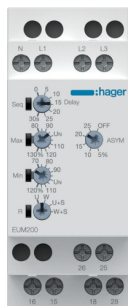

Technische Merkmale

Κύρια ηλεκτρικά χαρακτηριστικά

Συχνότητα

50 Hz

EUM200

EUM200_FACE