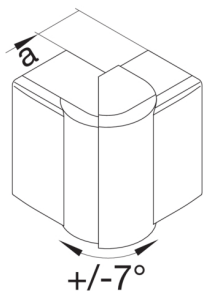

LFF601139010

ΤΕΗΑΛΙΤ LFF/LFH ΕΞΩΤΕΡΙΚΗ ΓΩΝΙΑ 110X60 ΡΥΘΜΙΖΟΜΕΝΗ

Technische Merkmale

Σχεδιασμός

Τρόπος στερέωσης κομμένο

Συνδεσιμότητα

Σύνδεσμος καναλιού χωρίς συρόμενες προεκτάσεις

Κάλυμμα, πόρτα

Ύψος καναλιού 60 mm

Πλάτος καναλιού 110 mm

Διάσταση a 48 mm

Ρυθμίσεις

Εύρος γωνίας 83 / 97 °

Εξαρτήματα που περιλαμβάνονται

Ρύθμιση παρελκόμενου εξαρτήματος Μορφοποιημένο

Πρότυπα