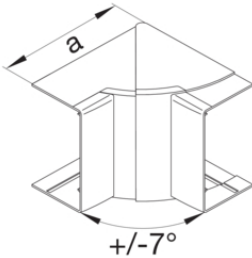

Εσωτερική γωνία ρυθμιζόμενη PC-ABS

Περιγραφή	συσκ	Τιμή μον.	Art No.
TEHALIT LFF/LFH ΕΣΩΤΕΡΙΚΗ ΓΩΝΙΑ 110x60 ΡΥΘΜΙΖΟΜΕΝΗ	1	8,66 € / τμχ.	LFF6011049016
TEHALIT LFF/LFH ΕΣΩΤΕΡΙΚΗ ΓΩΝΙΑ 110x60 ΡΥΘΜΙΖΟΜΕΝΗ	1	κατόπιν ζήτησης	LFF601149010