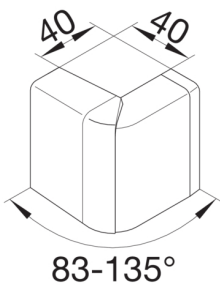

## TEHALIT SL ΕΞΩΤΕΡΙΚΗ ΓΩΝΙΑ 55x20mm ΚΕΡΑΣΙΑ

Technische Merkmale

### Διαστάσεις

Ύψος καναλιού 55 mm

Πλάτος καναλιού 20 mm