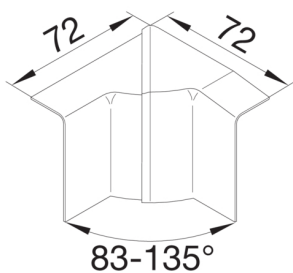

SL2005549010

TEHALIT SL ΕΣΩΤΕΡΙΚΗ ΓΩΝΙΑ 55x20mm ΛΕΥΚΟ

Technische Merkmale

Σχεδιασμός

Τρόπος στερέωσης Πρεσσαριστό

Κάλυμμα, πόρτα

Κάλυμμα με softlip Όχι

Υλικά, φινιρίσμα, χρώματα

Χρώμα λευκό

Χρώμα RAL RAL 9010 - Pure white

Υλικό ABS

Ομάδα υλικών Πλαστικό

Είδος επεξεργασίας της επιφάνειας Ακατέργαστο

Διαστάσεις

Ύψος καναλιού 55 mm

Πλάτος καναλιού 20 mm

Ρυθμίσεις

Εύρος γωνίας 83 / 135 °

Εξαρτήματα που περιλαμβάνονται

Ρύθμιση παρελκόμενου εξαρτήματος Μορφοποιημένο

Πρότυπα

Εγκρίσεις CE

Ευρωπαϊκή οδηγία RoHs εθελοντική συμμόρφωση

Ασφάλεια