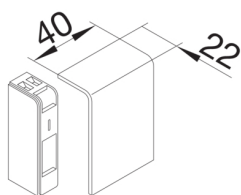

SL2005569011

TEHALIT SL ΤΕΡΜΑΤΙΚΟ ΚΑΛΥΜΜΑ 55x20mm ΜΑΥΡΟ

Technische Merkmale

Σχεδιασμός

Τρόπος στερέωσης Πρεσσαριστό

Κάλυμμα, πόρτα

Κάλυμμα με softlip -

Υλικά, φινιρίσμα, χρώματα

Χρώμα μαύρο γραφίτη

Χρώμα RAL RAL 9011 - Graphite black

Υλικό PC-ABS

Ομάδα υλικών Πλαστικό

Είδος επεξεργασίας της επιφάνειας Ακατέργαστο

Διαστάσεις

Ύψος καναλιού 55 mm

Πλάτος καναλιού 20 mm