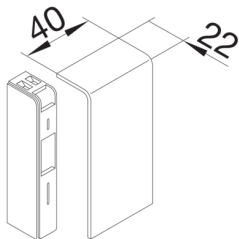

## TEHALIT SL ΤΕΡΜΑΤΙΚΟ ΚΑΛΥΜΜΑ 80x20mm ΔΡΥΣ

Technische Merkmale

### Διαστάσεις

Ύψος καναλιού 80 mm

Πλάτος καναλιού 20 mm