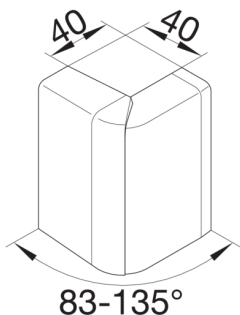

## TEHALIT SL ΕΞΩΤΕΡΙΚΗ ΓΩΝΙΑ 80x20mm ΔΡΥΣ

#### Διαστάσεις

Ύψος καναλιού 80 mm

Πλάτος καναλιού 20 mm