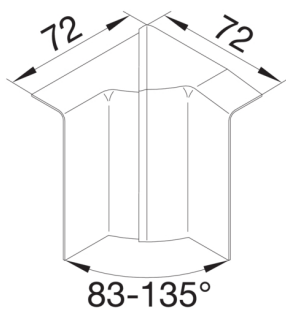

## TEHALIT SL ΕΣΩΤΕΡΙΚΗ ΓΩΝΙΑ 80x20mm ΜΑΥΡΟ

#### Διαστάσεις

Ύψος καναλιού 80 mm

Πλάτος καναλιού 20 mm

#### Ρυθμίσεις

Εύρος γωνίας 83 / 135 °