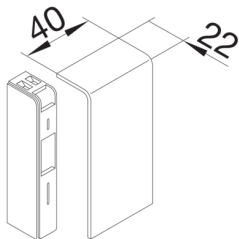

SL2008069011

TEHALIT SL ΤΕΡΜΑΤΙΚΟ ΚΑΛΥΜΜΑ 80x20mm ΜΑΥΡΟ

Technische Merkmale

Σχεδιασμός

Τρόπος στερέωσης Πρεσσαριστό

Κάλυμμα, πόρτα

Κάλυμμα με softlip -

Υλικά, φινιρίσμα, χρώματα

Χρώμα μαύρο γραφίτη

Χρώμα RAL RAL 9011 - Graphite black

Υλικό PC-ABS

Ομάδα υλικών Πλαστικό

Είδος επεξεργασίας της επιφάνειας Ακατέργαστο

Διαστάσεις

Ύψος καναλιού 80 mm

Πλάτος καναλιού 20 mm