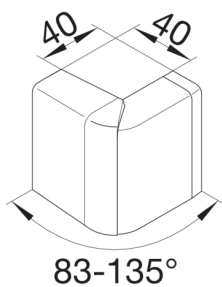

## TEHALIT SL ΕΞΩΤΕΡΙΚΗ ΓΩΝΙΑ 55x20mm ΟΞΙΑ

Technische Merkmale

### Διαστάσεις

Ύψος καναλιού 55 mm

Πλάτος καναλιού 20 mm

### Ρυθμίσεις

Εύρος γωνίας 83 / 135 °