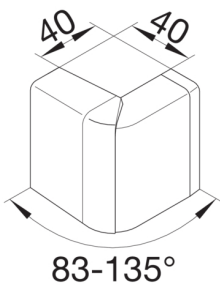

SL200553D3

TEHALIT SL ΕΞΩΤΕΡΙΚΗ ΓΩΝΙΑ 55x20mm ΔΕΣΠΟΤΑΚΙ

Technische Merkmale

Σχεδιασμός

Τρόπος στερέωσης Πρεσσαριστό

Κάλυμμα, πόρτα

Κάλυμμα με softlip Όχι

Υλικά, φινίρισμα, χρώματα

Χρώμα σφένδαμος

Υλικό ABS

Ομάδα υλικών Πλαστικό

Είδος επεξεργασίας της επιφάνειας Τυπωμένο

Διαστάσεις

Ύψος καναλιού 55 mm

Πλάτος καναλιού 20 mm

Ρυθμίσεις

Εύρος γωνίας 83 / 135 °

Εξαρτήματα που περιλαμβάνονται

Ρύθμιση παρελκόμενου εξαρτήματος Μορφοποιημένο

Πρότυπα

Εγκρίσεις CE

Ευρωπαϊκή οδηγία RoHs εθελοντική συμμόρφωση

Ασφάλεια

Δείκτης προστασίας IP IP40