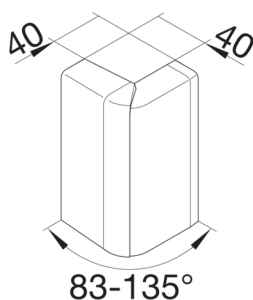

## TEHALIT SL ΕΞΩΤΕΡΙΚΗ ΓΩΝΙΑ 115x20mm ΜΑΥΡΟ

#### Διαστάσεις

Ύψος καναλιού 115 mm

Πλάτος καναλιού 20 mm