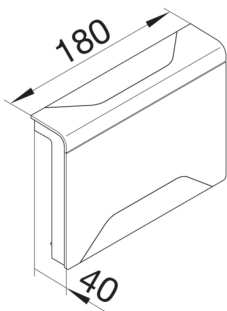

SL2011589011

ΤΗΑΛΙΤ SL ΔΙΑΚΛΑΔΩΣΗ ΤΑΥ 115x20mm ΜΑΥΡΟ

Technische Merkmale

Σχεδιασμός

Τρόπος στερέωσης Πρεσσαριστό

Κάλυμμα, πόρτα

Κάλυμμα με softlip Όχι

Υλικά, φινιρίσμα, χρώματα

Χρώμα μαύρο γραφίτη

Υλικό ABS

Ομάδα υλικών Πλαστικό

Είδος επεξεργασίας της επιφάνειας Ακατέργαστο

Διαστάσεις

Ύψος καναλιού 115 mm

Πλάτος καναλιού 20 mm

Εξαρτήματα που περιλαμβάνονται