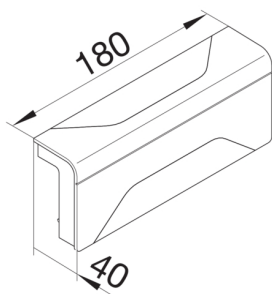

SL2005589010

TEHALIT SL ΔΙΑΚΛΑΔΩΣΗ ΤΑΥ 55x20mm ΛΕΥΚΟ

Technische Merkmale

Σχεδιασμός

Τρόπος στερέωσης Πρεσσαριστό

Κάλυμμα, πόρτα

Κάλυμμα με softlip Όχι

Υλικά, φινίρισμα, χρώματα

Χρώμα λευκό

Υλικό ABS

Ομάδα υλικών Πλαστικό

Είδος επεξεργασίας της επιφάνειας Ακατέργαστο

Διαστάσεις

Ύψος καναλιού 55 mm

Πλάτος καναλιού 20 mm

Εξαρτήματα που περιλαμβάνονται