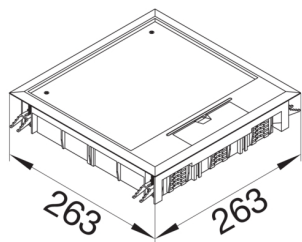

VQ12129005

ΕΝΔΟΔΑΠΕΔΙΟ ΚΟΥΤΙ 24ΣΤ ΒΑΘΟΣ ΚΑΛΥΜΜΑΤΟΣ 12mm 244x244mm ΜΑΥΡΟ

Technische Merkmale

Ρύθμιση

Μονάδα τετράγωνο

Κάλυμμα, πόρτα

Σχήμα καλύμματος τετράγωνο

Υλικά, φινίρισμα, χρώματα

Χρώμα μαύρο

Χρώμα RAL RAL 9005 - Jet black

Υλικό πολυαμίδιο (PA)

Ομάδα υλικών μικτό υλικό

Διαστάσεις

Ελάχιστο βάθος εγκατάστασης 84 mm

Εξωτερικό μήκος 263 mm

Εσωτερικό μήκος 244 mm

Εσωτερικό πλάτος 244 mm

Βάθος καλύμματος 12 mm

Εξωτερική διάσταση πλάτους 263 mm

Εγκατάσταση, τοποθέτηση

Κατάλληλο για εξωτερική χρήση όχι

Συνθήκες σύνδεσης

Αριθμός αγωγών εισόδου 1

Εξοπλισμός