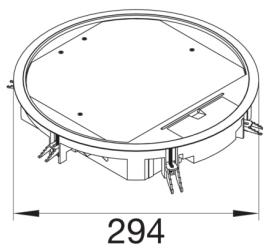

VR10059005

ΕΝΔΟΔΑΠΕΔΙΟ ΚΟΥΤΙ 20ΣΤ ΒΑΘΟΣ ΚΑΛΥΜΜΑΤΟΣ 5mm Ø275mm ΜΑΥΡΟ

Technische Merkmale

Ρύθμιση

Μονάδα	στρογγυλό
--------	-----------

Υλικά, φινίρισμα, χρώματα

Χρώμα	μαύρο
Χρώμα RAL	RAL 9005 - Jet black
Υλικό	πολυαμίδιο (PA)
Ομάδα υλικών	μικτό υλικό

Διαστάσεις

Ελάχιστο βάθος εγκατάστασης	77 mm
Διάμετρος τοποθέτησης	275 mm
Βάθος καλύμματος	5 mm

Εγκατάσταση, τοποθέτηση

Κατάλληλο για εξωτερική χρήση	όχι
-------------------------------	-----

Συνθήκες σύνδεσης