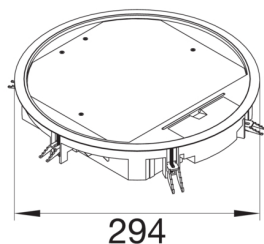

VR10127011

ΕΝΔΟΔΑΠΕΔΙΟ ΚΟΥΤΙ 20ΣΤ ΒΑΘΟΣ ΚΑΛΥΜΜΑΤΟΣ 12mm Ø275mm ΓΚΡΙ

Technische Merkmale

Ρύθμιση

Μονάδα	στρογγυλό
--------	-----------

Υλικά, φινιρίσμα, χρώματα

Χρώμα	γκρι σιδήρου
Χρώμα RAL	RAL 7011 - Iron grey
Υλικό	πολυαμίδιο (PA)
Ομάδα υλικών	μικτό υλικό

Διαστάσεις

Ελάχιστο βάθος εγκατάστασης	84 mm
Διάμετρος τοποθέτησης	275 mm
Βάθος καλύμματος	12 mm

Εγκατάσταση, τοποθέτηση

Κατάλληλο για εξωτερική χρήση	όχι
-------------------------------	-----

Συνθήκες σύνδεσης