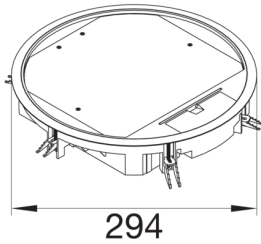

VR10129005

ΕΝΔΟΔΑΠΕΔΙΟ ΚΟΥΤΙ 20ΣΤ ΒΑΘΟΣ ΚΑΛΥΜΜΑΤΟΣ 12mm Ø275mm ΜΑΥΡΟ

Technische Merkmale

Ρύθμιση

Μονάδα	στρογγυλό
--------	-----------

Υλικά, φινιρίσμα, χρώματα

Χρώμα	μαύρο
Χρώμα RAL	RAL 9005 - Jet black
Υλικό	πολυαμίδιο (PA)
Ομάδα υλικών	μικτό υλικό

Διαστάσεις

Ελάχιστο βάθος εγκατάστασης	84 mm
Διάμετρος τοποθέτησης	275 mm
Βάθος καλύμματος	12 mm

Εγκατάσταση, τοποθέτηση

Κατάλληλο για εξωτερική χρήση	όχι
-------------------------------	-----

Συνθήκες σύνδεσης