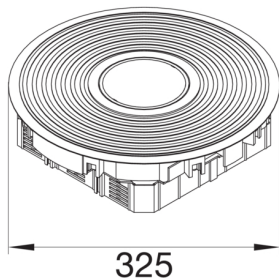

VANR1201TU

ΕΝΔΟΔΑΠΕΔΙΟ ΚΟΥΤΙ IP66 5kN 24ΣΤ. ΑΛΟΥΜΙΝΙΟ

Technische Merkmale

Ρύθμιση

Μονάδα	στρογγυλό
--------	-----------

Κάλυμμα, πόρτα

Σχήμα καλύμματος	στρογγυλό
Κάλυμμα επιφάνειας	Άλλο

Υλικά, φινίρισμα, χρώματα

Χρώμα	αλουμίνιο
Υλικό	αλουμίνιο
Ομάδα υλικών	Αλουμίνιο
Είδος επεξεργασίας της επιφάνειας	Δομημένο

Διαστάσεις

Ελάχιστο βάθος εγκατάστασης	90 mm
Διάμετρος τοποθέτησης	306 mm

Εγκατάσταση, τοποθέτηση

Κατάλληλο για εξωτερική χρήση	όχι
-------------------------------	-----