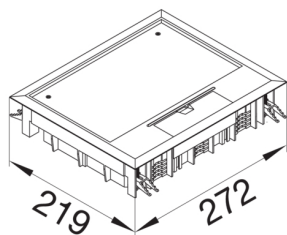

## ΕΝΔΟΔΑΠΕΔΙΟ ΚΟΥΤΙ 18ΣΤ ΒΑΘΟΣ ΚΑΛΥΜΜΑΤΟΣ 12mm 200x253mm ΓΚΡΙ

#### Διαστάσεις

Ελάχιστο βάθος εγκατάστασης 84 mm

Εξωτερικό μήκος 219 mm

Εσωτερικό μήκος 200 mm

Εσωτερικό πλάτος 253 mm

Βάθος καλύμματος 12 mm

Εξωτερική διάσταση πλάτους 272 mm