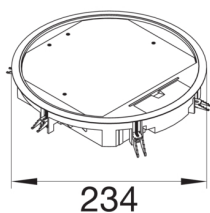

VR06127011

ΕΝΔΟΔΑΠΕΔΙΟ ΚΟΥΤΙ 12ΣΤ ΒΑΘΟΣ ΚΑΛΥΜΜΑΤΟΣ 12mm Ø215mm ΓΚΡΙ

Technische Merkmale

Ρύθμιση

Μονάδα	στρογγυλό
--------	-----------

Υλικά, φινιρίσμα, χρώματα

Χρώμα	γκρι σιδήρου
Χρώμα RAL	RAL 7011 - Iron grey
Υλικό	πολυαμίδιο (PA)
Ομάδα υλικών	μικτό υλικό

Διαστάσεις

Ελάχιστο βάθος εγκατάστασης	84 mm
Διάμετρος τοποθέτησης	215 mm
Βάθος καλύμματος	12 mm

Εγκατάσταση, τοποθέτηση

Κατάλληλο για εξωτερική χρήση	όχι
-------------------------------	-----

Συνθήκες σύνδεσης