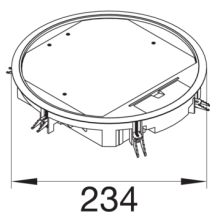

#### ΕΝΔΟΔΑΠΕΔΙΟ ΚΟΥΤΙ 12ΣΤ ΒΑΘΟΣ ΚΑΛΥΜΜΑΤΟΣ 12mm Ø215mm ΜΑΥΡΟ

##### Διαστάσεις

Ελάχιστο βάθος εγκατάστασης	84 mm
Διάμετρος τοποθέτησης	215 mm
Βάθος καλύμματος	12 mm