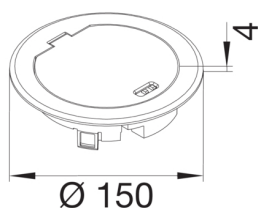

ΚΑΛΥΜΜΑ ΑΝΟΙΓΟΜΕΝΟ IP66 SILVER

Technische Merkmale

Ρύθμιση

Μονάδα στρογγυλό

Υλικά, φινίρισμα, χρώματα

Χρώμα ασημί

Υλικό Ψευδάργυρος

Ομάδα υλικών Μεταλλικό

Είδος επεξεργασίας της επιφάνειας Δομημένο

Διαστάσεις

Ελάχιστο βάθος εγκατάστασης 86 mm

Διάμετρος τοποθέτησης 122 mm

Εγκατάσταση, τοποθέτηση

Κατάλληλο για εξωτερική χρήση όχι

Συνθήκες σύνδεσης

Αριθμός αγωγών εισόδου 1

Ασφάλεια

Ελεύθερο αλογόνου (halogen free) ναι

Αντοχή στην κρούση IK10