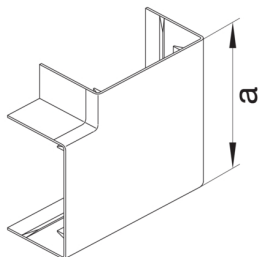

LFF6011059016

ΤΕΗΑΛΙΤ LFF/LFH ΕΠΙΠΕΔΗ ΓΩΝΙΑ 110x60

Technische Merkmale

Σχεδιασμός

Τρόπος στερέωσης κομμένο

Κάλυμμα, πόρτα

Κάλυμμα με softlip Όχι

Υλικά, φινιρίσμα, χρώματα

Χρώμα RAL 9016

Χρώμα RAL RAL 9016 - Traffic white

Υλικό PC-ABS

Είδος επεξεργασίας της επιφάνειας Ακατέργαστο

Διαστάσεις

Ύψος καναλιού 60 mm

Πλάτος καναλιού 110 mm

Διάσταση a 148 mm