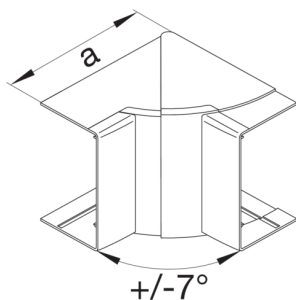

LFF6009049016

ΤΕΗΑΛΙΤ LFF/LFH ΕΣΩΤΕΡΙΚΗ ΓΩΝΙΑ 90x60 ΡΥΘΜΙΖΟΜΕΝΗ

Technische Merkmale

Σχεδιασμός

Τρόπος στερέωσης κομμένο

Συνδεσιμότητα

Σύνδεσμος καναλιού χωρίς συρόμενες προεκτάσεις

Κάλυμμα, πόρτα

Ύψος καναλιού 60 mm

Πλάτος καναλιού 90 mm

Διάσταση a 135 mm

Ρυθμίσεις

Εύρος γωνίας 83 / 97 °

Εξαρτήματα που περιλαμβάνονται

Ρύθμιση παρελκόμενου εξαρτήματος Μορφοποιημένο

Πρότυπα