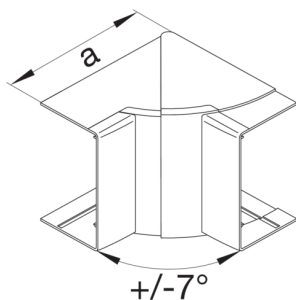

LFF4011049016

ΤΕΗΑΛΙΤ LFF ΕΣΩΤΕΡΙΚΗ ΓΩΝΙΑ 110x40 ΡΥΘΜΙΖΟΜΕΝΗ

Technische Merkmale

Σχεδιασμός

Τρόπος στερέωσης κομμένο

Συνδεσιμότητα

Σύνδεσμος καναλιού χωρίς συρόμενες προεκτάσεις

Κάλυμμα, πόρτα

Ύψος καναλιού 40 mm

Πλάτος καναλιού 110 mm

Διάσταση a 115 mm

Ρυθμίσεις

Εύρος γωνίας 83 / 97 °

Εξαρτήματα που περιλαμβάνονται

Ρύθμιση παρελκόμενου εξαρτήματος Μορφοποιημένο

Πρότυπα