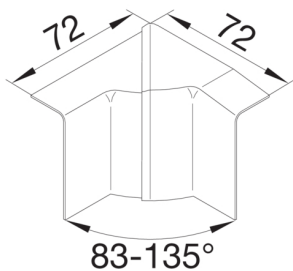

SL2005549016

TEHALIT SL ΕΣΩΤΕΡΙΚΗ ΓΩΝΙΑ 55x20mm ΛΕΥΚΟ

Technische Merkmale

Σχεδιασμός

Τρόπος στερέωσης Πρεσσαριστό

Κάλυμμα, πόρτα

Κάλυμμα με softlip Όχι

Υλικά, φινιρίσμα, χρώματα

Χρώμα RAL 9016

Χρώμα RAL RAL 9016 - Traffic white

Υλικό ABS

Ομάδα υλικών Πλαστικό

Είδος επεξεργασίας της επιφάνειας Ακατέργαστο

Διαστάσεις

Ύψος καναλιού 55 mm

Πλάτος καναλιού 20 mm

Ρυθμίσεις

Εύρος γωνίας 83 / 135 °

Εξαρτήματα που περιλαμβάνονται

Ρύθμιση παρελκόμενου εξαρτήματος Μορφοποιημένο

Πρότυπα

Εγκρίσεις CE

Ευρωπαϊκή οδηγία RoHs εθελοντική συμμόρφωση

Ασφάλεια