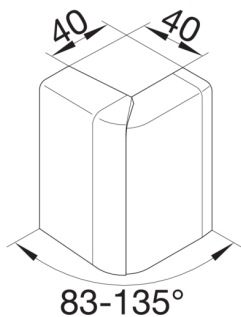

SL2008039016

TEHALIT SL ΕΞΩΤΕΡΙΚΗ ΓΩΝΙΑ 80x20mm ΛΕΥΚΟ

Technische Merkmale

Σχεδιασμός

Τρόπος στερέωσης Πρεσσαριστό

Κάλυμμα, πόρτα

Κάλυμμα με softlip Όχι

Υλικά, φινιρίσμα, χρώματα

Χρώμα RAL 9016

Χρώμα RAL RAL 9016 - Traffic white

Υλικό ABS

Ομάδα υλικών Πλαστικό

Είδος επεξεργασίας της επιφάνειας Ακατέργαστο

Διαστάσεις

Ύψος καναλιού 80 mm

Πλάτος καναλιού 20 mm

Ρυθμίσεις

Εύρος γωνίας 83 / 135 °

Εξαρτήματα που περιλαμβάνονται

Ρύθμιση παρελκόμενου εξαρτήματος Μορφοποιημένο

Πρότυπα

Εγκρίσεις CE

Ευρωπαϊκή οδηγία RoHs εθελοντική συμμόρφωση

Ασφάλεια