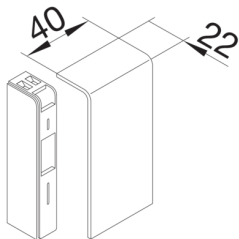

SL2008069016

TEHALIT SL ΤΕΡΜΑΤΙΚΟ ΚΑΛΥΜΜΑ 80x20mm ΛΕΥΚΟ

Technische Merkmale

Σχεδιασμός

Τρόπος στερέωσης Πρεσσαριστό

Κάλυμμα, πόρτα

Κάλυμμα με softlip -

Υλικά, φινιρίσμα, χρώματα

Χρώμα RAL 9016

Χρώμα RAL RAL 9016 - Traffic white

Υλικό PC-ABS

Ομάδα υλικών Πλαστικό

Είδος επεξεργασίας της επιφάνειας Ακατέργαστο

Διαστάσεις

Ύψος καναλιού 80 mm

Πλάτος καναλιού 20 mm