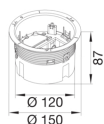

mini κουτί

Περιγραφή	συσκ	Τιμή μον.	Art No.
ΕΝΔΟΔΑΠΕΔΙΟ ΚΟΥΤΙ mini 4 ΣΤ.	1	57,89 € / τμχ.	BSR02D

BSR02D

Μεταλλικά καλύμματα ανοιγόμενα IP66

Περιγραφή	συσκ	Τιμή μον.	Art No.
ΚΑΛΥΜΜΑ ΑΝΟΙΓΟΜΕΝΟ IP66 SILVER	1	173,88 € / τμχ.	BSR02MKS
ΚΑΛΥΜΜΑ ΑΝΟΙΓΟΜΕΝΟ IP66 COPPER-PLATED	1	173,88 € / τμχ.	BSR02MKK
ΚΑΛΥΜΜΑ ΑΝΟΙΓΟΜΕΝΟ IP66 BRASS-COATED	1	173,88 € / τμχ.	BSR02MKM

BSR02MKS

Μεταλλικά καλύμματα με κυλινδρική πλάγια έξοδο καλωδίων IP67

Περιγραφή	συσκ	Τιμή μον.	Art No.
ΚΑΛΥΜΜΑ ΜΕ ΚΥΛΙΝΔΡΙΚΗ ΠΛΑΓΙΑ ΕΞΟΔΟ ΚΑΛΩΔΙΩΝ SILVER	1	191,16 € / τμχ.	BSR02MTS
ΚΑΛΥΜΜΑ ΜΕ ΚΥΛΙΝΔΡΙΚΗ ΠΛΑΓΙΑ ΕΞΟΔΟ ΚΑΛΩΔΙΩΝ COPPER-PLATED	1	191,16 € / τμχ.	BSR02MTK
ΚΑΛΥΜΜΑ ΜΕ ΚΥΛΙΝΔΡΙΚΗ ΠΛΑΓΙΑ ΕΞΟΔΟ ΚΑΛΩΔΙΩΝ BRASS-COATED	1	191,16 € / τμχ.	BSR02MTM