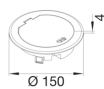

mini κουτί

Περιγραφή	συσκ	Τιμή μον.	Art No.
ΕΝΔΟΔΑΠΕΔΙΟ ΚΟΥΤΙ mini 4 ΣΤ.	1	57,89 € / τμχ.	BSR02D

BSR02D

Μεταλλικά καλύμματα ανοιγόμενα IP66

Περιγραφή	συσκ	Τιμή μον.	Art No.
ΚΑΛΥΜΜΑ ΑΝΟΙΓΟΜΕΝΟ IP66 SILVER	1	173,88 € / τμχ.	BSR02MKS
ΚΑΛΥΜΜΑ ΑΝΟΙΓΟΜΕΝΟ IP66 COPPER-PLATED	1	173,88 € / τμχ.	BSR02MKK
ΚΑΛΥΜΜΑ ΑΝΟΙΓΟΜΕΝΟ IP66 BRASS-COATED	1	173,88 € / τμχ.	BSR02MKM

BSR02MKS

Μεταλλικά καλύμματα με κυλινδρική πλάγια έξοδο καλωδίων IP67

Περιγραφή	συσκ	Τιμή μον.	Art No.
ΚΑΛΥΜΜΑ ΜΕ ΚΥΛΙΝΔΡΙΚΗ ΠΛΑΓΙΑ ΕΞΟΔΟ ΚΑΛΩΔΙΩΝ SILVER	1	191,16 € / τμχ.	BSR02MTS
ΚΑΛΥΜΜΑ ΜΕ ΚΥΛΙΝΔΡΙΚΗ ΠΛΑΓΙΑ ΕΞΟΔΟ ΚΑΛΩΔΙΩΝ COPPER-PLATED	1	191,16 € / τμχ.	BSR02MTK
ΚΑΛΥΜΜΑ ΜΕ ΚΥΛΙΝΔΡΙΚΗ ΠΛΑΓΙΑ ΕΞΟΔΟ ΚΑΛΩΔΙΩΝ BRASS-COATED	1	191,16 € / τμχ.	BSR02MTM