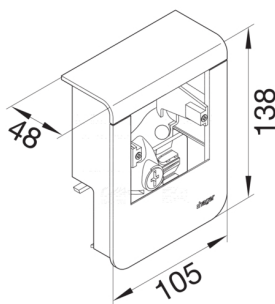

SL200809LEDD1

TEHALIT SL LED ΒΑΣΗ ΜΕ Μ/Σ 30W ΑΛΟΥΜΙΝΙΟ 80x20mm

Technische Merkmale

Συμβατότητα

Συμβατότητα με διακόπτες προσυναρμολογημένο

Κύρια ηλεκτρικά χαρακτηριστικά

Ονομαστική τάση 24V

Υλικά, φινιρίσμα, χρώματα

Χρώμα αλουμίνιο

Χρώμα αλουμινίου φινιρίσμα

Υλικό PVC

Διαστάσεις

Ύψος καναλιού 80 mm

Πλάτος καναλιού 20 mm

Εγκατάσταση, τοποθέτηση

Μέθοδος τοποθέτησης Οριζόντια