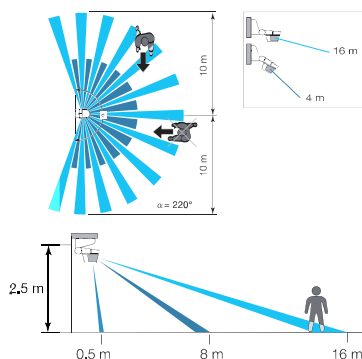

...κάνει την χρήση και τον
προγραμματισμό να μοιάζει
παιχνίδι

■ Σειρά Evolution

Οριζόντια και κάθετη
ανίχνευση διπλός
220°/360°

■ Σειρά Comfort

Οριζόντια ανίχνευση 220°

Νέοι ανιχνευτές κίνησης + τεχνολογία ασύρματου ελέγχου

SanVis
Κλέμμα σύνδεσης (αποσπώμενη)

Κάθετη ρύθμιση
+90°/-30°

Βάση στήριξης

+/-80°

Περιστρεφόμενη κεφαλή ανίχνευσης

IP55

μ16A ACI 230V

2300 W