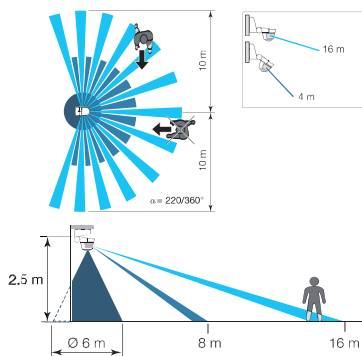

...κάνει την χρήση και τον
προγραμματισμό να μοιάζει
παιχνίδι

■ Σειρά Evolution

Οριζόντια και κάθετη
ανίχνευση διπλός
220°/360°

■ Σειρά Comfort

Οριζόντια ανίχνευση 220°

Νέοι ανιχνευτές κίνησης + τεχνολογία ασύρματου ελέγχου

SanVis
Κλέμμα σύνδεσης (αποσπώμενη)

Κάθετη ρύθμιση
+90°/-30°

Βάση στήριξης

+/-80°

Περιστρεφόμενη κεφαλή ανίχνευσης

IP55

μ16A ACI 230V

2300 W