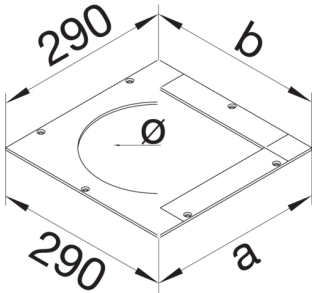

UDM2147E04